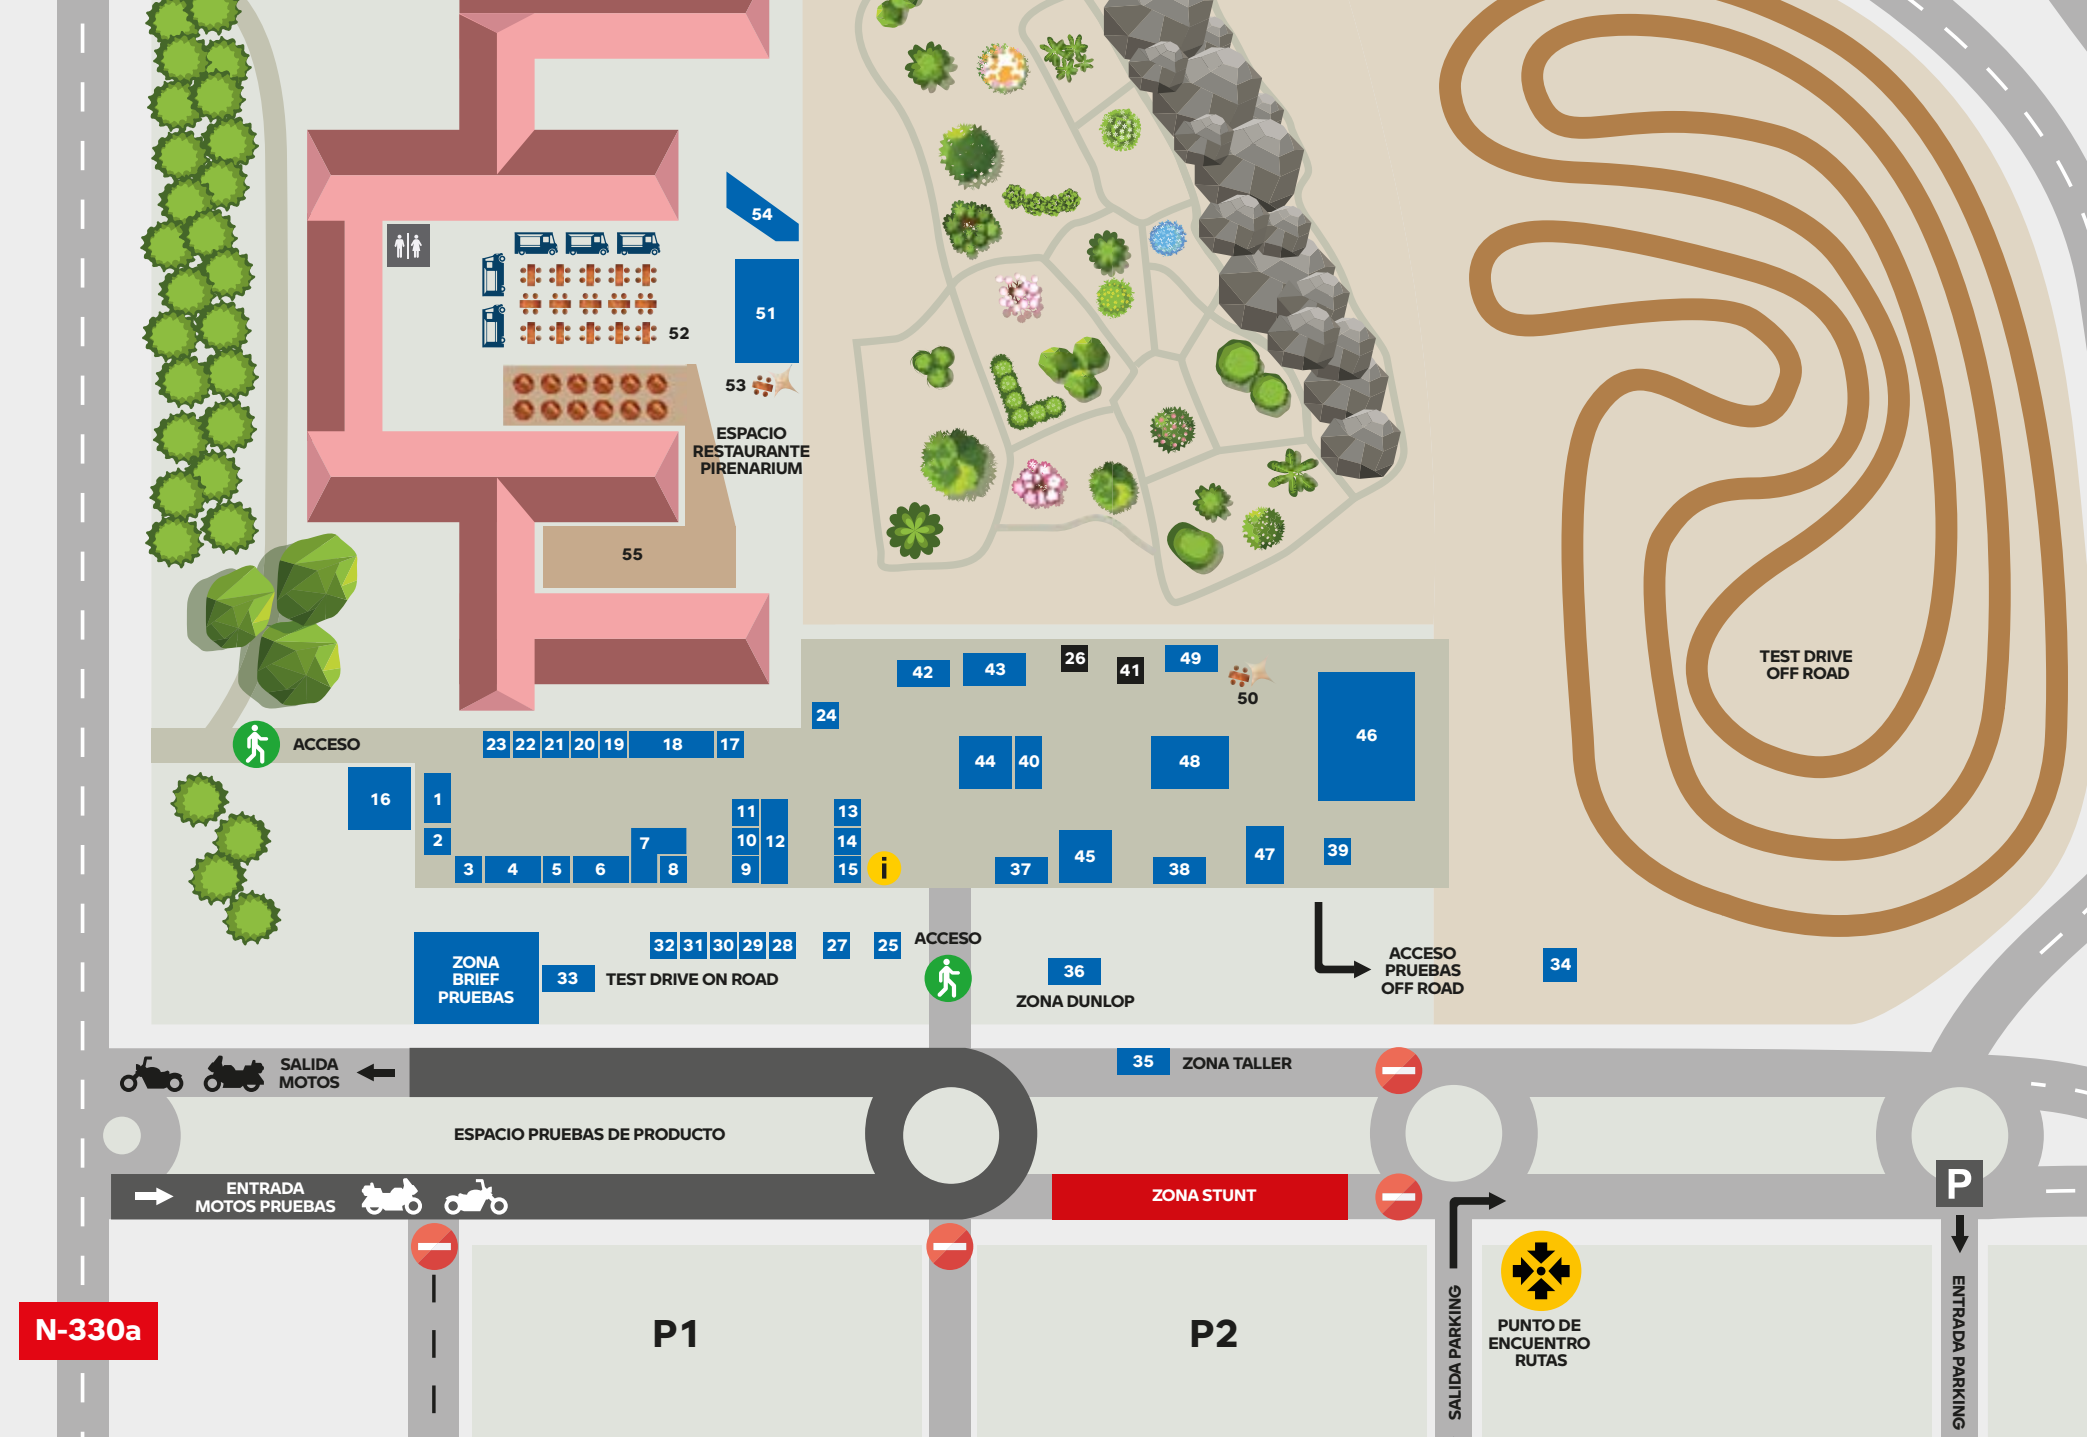

PLANO DEL RECINTO

- 1 CLUB DE MOTOS BMW DE ESPAÑA
- 2 AMIGOS CLÁSICAS BMW DE ESPAÑA
- 3 BMWMOTOS.COM
- 4 CLUB BMW TOURING DE ESPAÑA
- 5 CLUB KLÁSICAS K ESPAÑA
- 6 LOLO PÁMANES ASIENTOS MOTO
- 7 SW - MOTECH
- 8 GSTRAIL.ES
- 9 FORO BMW K 1600
- 10 NOVATECH SUSPENSIONES
- 11 IMTBIKE TOURS VIAJES Y ALQUILERES
- 12 WUNDERLICH
- 13 NATXO BARRAL, S.L.
- 14 GUSTAVO CUERVO WORLD TOURS
- 15 MOSKO MOTO
- 16 HUMOR AMARILLO
- 17 KM SOLIDARITY
- 18 TOURATECH
- 19 TRAVELBIKE TOURS
- 20 PUIG - MOTOPLASTIC
- 21 RM - MOTOS
- 22 CLUB F 800 GS ESPAÑA
- 23 GS LIFE
- 24 PHOTOCALL BMW MOTORRAD
- 25 puntApunta
- 26 RENT A RIDE
- 27 SENTIDOMOTERO VIAJES
- 28 INTEA TRAININGS

- 29 GARMIN
- 30 DIPUTACIÓN DE BADAJOZ
- 31 INTEGRAL MOTO / ATLANTIS MOTO
- 32 PONTE UN AIRBAG
- 33 ACCESOS TEST DRIVE ON ROAD
- 34 PRUEBAS OFF ROAD
- 35 TALLER MOTO 2 HUESCA
- 36 ZONA DUNLOP
- 37 INSCRIPCIONES TOUR / URBAN
- 38 INSCRIPCIONES ADVENTURE ON ROAD
- 39 INSCRIPCIONES ADVENTURE OFF ROAD
- 40 INSCRIPCIONES SPORT / ROADSTER
- 41 INSCRIPCIONES HERITAGE
- 42 TIENDA BMWMD22
- 43 TIENDA OFICIAL BMW MOTORRAD
- 44 EXPOSICIÓN SPORT / ROADSTER
- 45 EXPOSICIÓN TOUR / URBAN
- 46 AUDITORIO
- 47 EXPOSICIÓN ADVENTURE
- 48 EXPOSICIÓN HERITAGE
- 49 TATTOO & PELUQUERÍA
- 50 BAR HERITAGE
- 51 ZONA CONCESIONARIOS
- 52 ESPACIO RESTAURACIÓN
- 53 TANQUERAY 0'0
- 54 ESCENARIO
- 55 ZONA INFANTIL

N-330a

ESPACIO PRUEBAS DE PRODUCTO

P1

P2

PUNTO DE ENCUENTRO RUTAS

ENTRADA PARKING